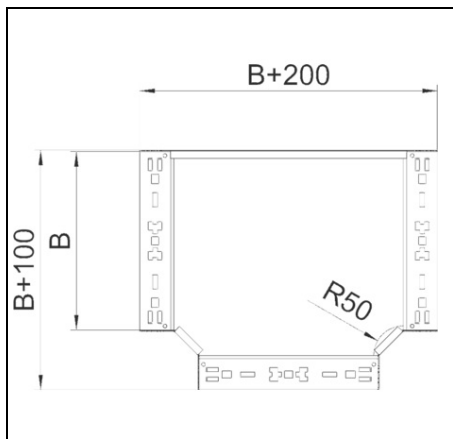

OBO BETERMANN MAGIC TEE FS | TYPE RTM 140 A2

Pret: 0,00 lei (TVA inclus)

Detalii online: <https://www.materialeelectrice.ro/magic-tee-fs-type-rtm-140-a2-79282>