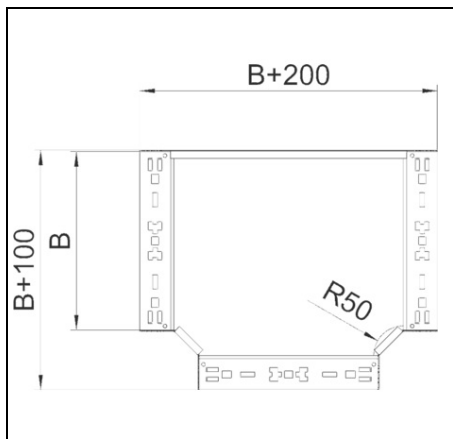

**OBO BETERMANN MAGIC TEE FS | TYPE RTM 130 A2**

Pret: 0,00 lei (TVA inclus)

Detalii online: <https://www.materialelectrice.ro/magic-tee-fs-type-rtm-130-a2-79281>