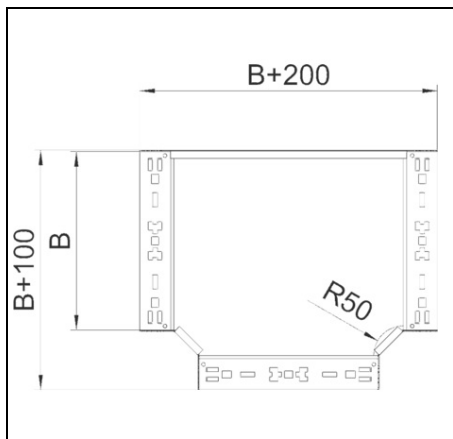

OBO BETERMANN MAGIC TEE FS | TYPE RTM 120 A2

Pret: 0,00 lei (TVA inclus)

Detalii online: <https://www.materialeelectrice.ro/magic-tee-fs-type-rtm-120-a2-79280>