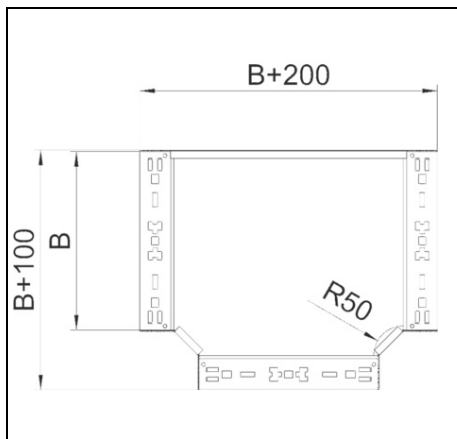

**OBO BETERMANN MAGIC TEE FS | TYPE RTM 150 FT**

Pret: 0,00 lei (TVA inclus)

Detalii online: <https://www.materialelectrice.ro/magic-tee-fs-type-rtm-150-ft-79277>