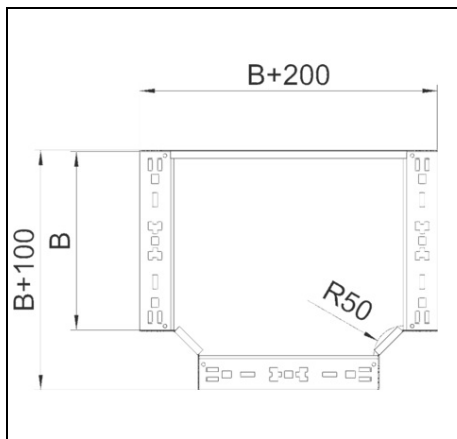

**OBO BETERMANN MAGIC TEE FS | TYPE RTM 150 FS**

Pret: 0,00 lei (TVA inclus)

Detalii online: <https://www.materialelectrice.ro/magic-tee-fs-type-rtm-150-fs-79270>