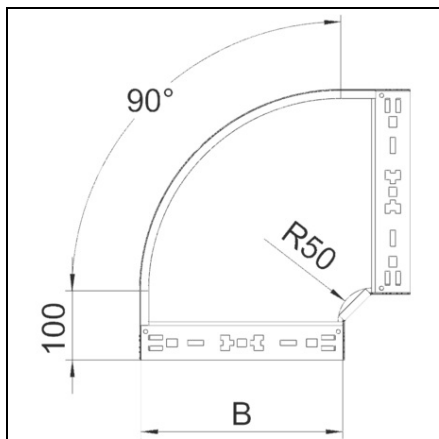

OBO BETERMANN 90° MAGIC COT- FS | TYPE RBM 90 120 A2

Pret: 8,17 lei (TVA inclus)

Detalii online: <https://www.materialeelectrice.ro/900-magic-cot-fs-type-rbm-90-120-a2-79240>