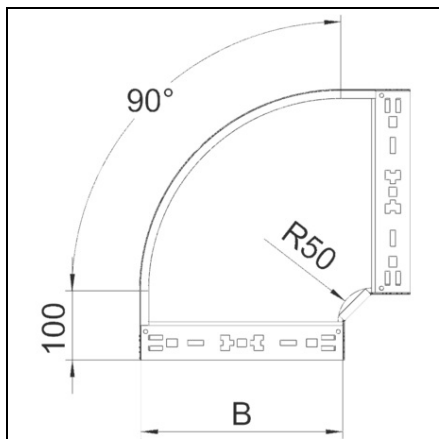

OBO BETERMANN 90° MAGIC COT- FS | TYPE RBM 90 160 FT

Pret: 66,13 lei (TVA inclus)

Detalii online: <https://www.materialeelectrice.ro/900-magic-cot-fs-type-rbm-90-160-ft-79238>