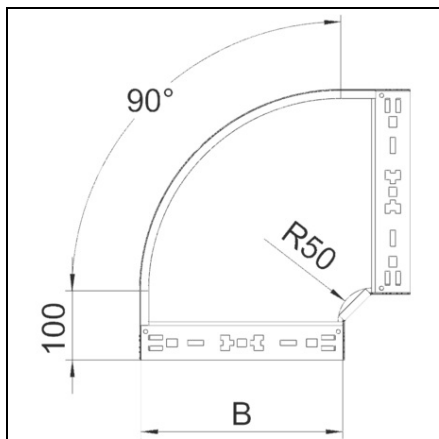

OBO BETERMANN 90° MAGIC COT- FS | TYPE RBM 90 140 FT

Pret: 15,29 lei (TVA inclus)

Detalii online: <https://www.materialeelectrice.ro/900-magic-cot-fs-type-rbm-90-140-ft-79236>