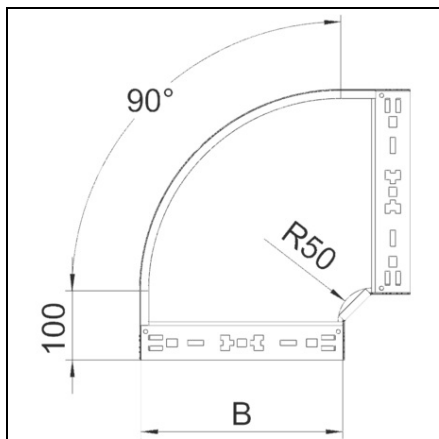

**OBO BETERMANN 90° MAGIC COT- FS | TYPE RBM 90 115 FT**

Pret: 7,09 lei (TVA inclus)

Detalii online: <https://www.materialeelectrice.ro/900-magic-cot-fs-type-rbm-90-115-ft-79233>