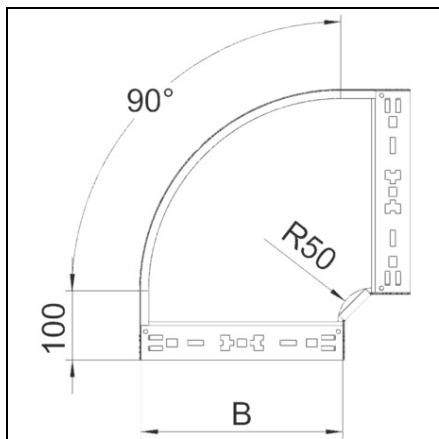

**OBO BETERMANN 90° MAGIC COT- FS | TYPE RBM 90 110 FT**

Pret: 13,83 lei (TVA inclus)

Detalii online: <https://www.materialeelectrice.ro/900-magic-cot-fs-type-rbm-90-110-ft-79232>