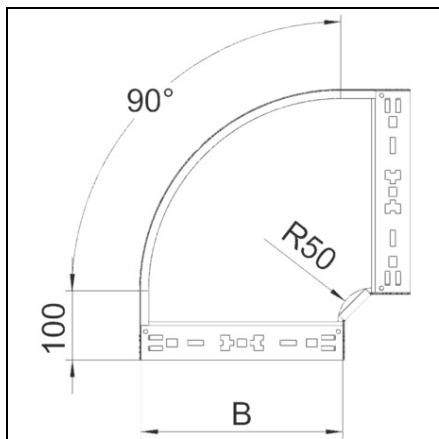

OBO BETERMANN 90° MAGIC COT- FS | TYPE RBM 90 160 FS

Pret: 43,58 lei (TVA inclus)

Detalii online: <https://www.materialeelectrice.ro/900-magic-cot-fs-type-rbm-90-160-fs-79231>