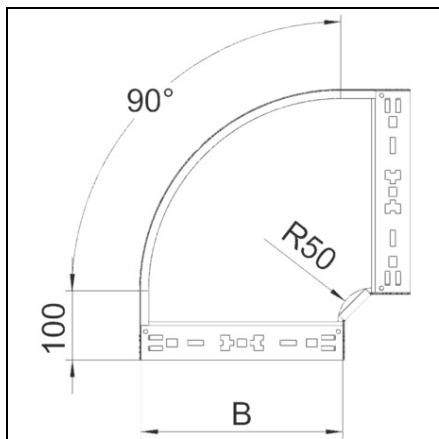

OBO BETERMANN 90° MAGIC COT- FS | TYPE RBM 90 120 FS

Pret: 9,84 lei (TVA inclus)

Detalii online: <https://www.materialeelectrice.ro/900-magic-cot-fs-type-rbm-90-120-fs-79227>