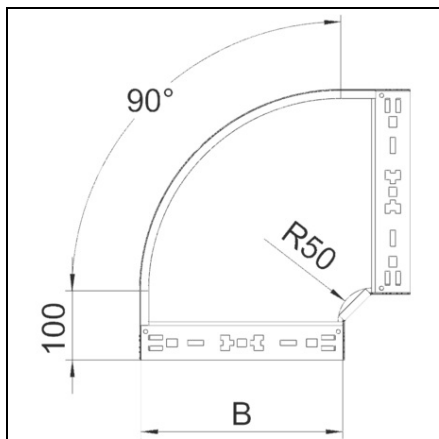

**OBO BETERMANN 90° MAGIC COT- FS | TYPE RBM 90 115 FS**

Pret: 17,92 lei (TVA inclus)

Detalii online: <https://www.materialeelectrice.ro/900-magic-cot-fs-type-rbm-90-115-fs-79226>