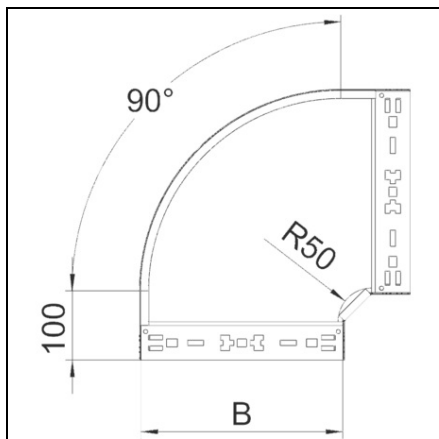

OBO BETERMANN 90° MAGIC COT- FS | TYPE RBM 90 110 FS

Pret: 9,72 lei (TVA inclus)

Detalii online: <https://www.materialeelectrice.ro/900-magic-cot-fs-type-rbm-90-110-fs-79225>