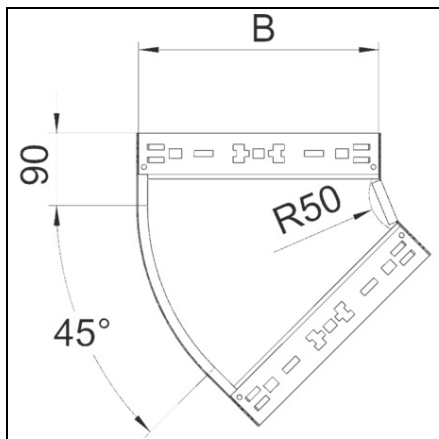

OBO BETERMANN 45° MAGIC COT- FS | TYPE RBM 45 140 FT

Pret: 0,00 lei (TVA inclus)

Detalii online: <https://www.materialeelectrice.ro/450-magic-cot-fs-type-rbm-45-140-ft-79218>