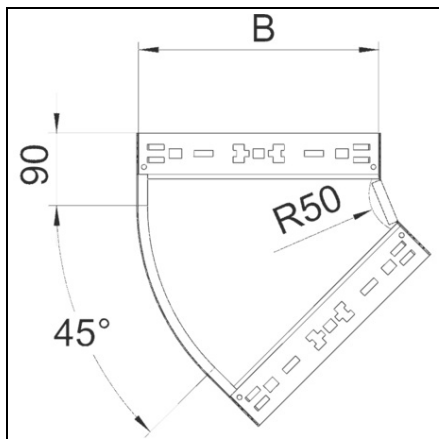

OBO BETERMANN 45° MAGIC COT- FS | TYPE RBM 45 120 FT

Pret: 0,00 lei (TVA inclus)

Detalii online: <https://www.materialeelectrice.ro/450-magic-cot-fs-type-rbm-45-120-ft-79216>