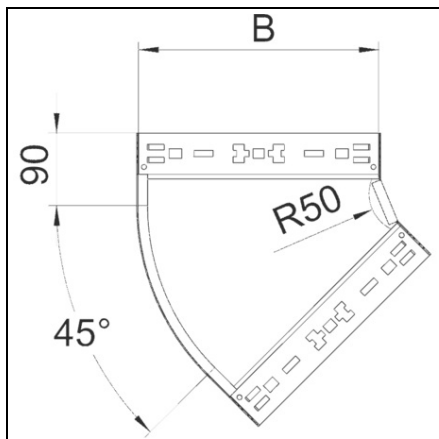

OBO BETERMANN 45° MAGIC COT- FS | TYPE RBM 45 110 FS

Pret: 0,00 lei (TVA inclus)

Detalii online: <https://www.materialelectrice.ro/450-magic-cot-fs-type-rbm-45-110-fs-79207>