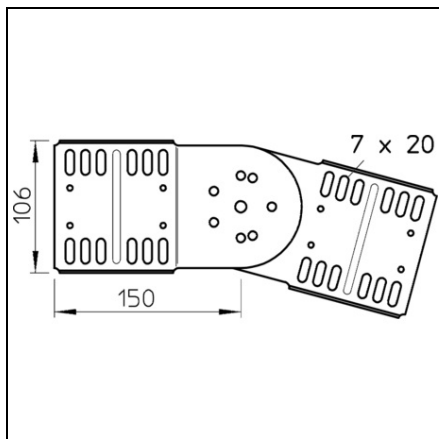

**OBO BETERMANN CORNER CONNECTOR FS | TYPE RGV 110 A2**

Pret: 0,00 lei (TVA inclus)

Detalii online: <https://www.materialeelectrice.ro/adjustable-connector-110-fs-type-rgv-110-a2-79163>