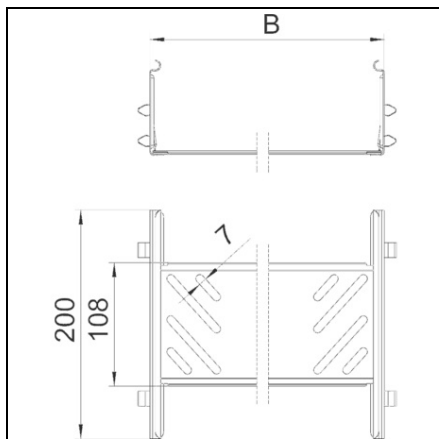

**OBO BETERMANN MAGIC CONECTOR DREPT SET FS | TYPE KTSMV
140 DD**

Pret: 0,00 lei (TVA inclus)

Detalii online: <https://www.materialeelectrice.ro/magic-conector-drept-set-fs-type-ktsmv-140-dd-79149>