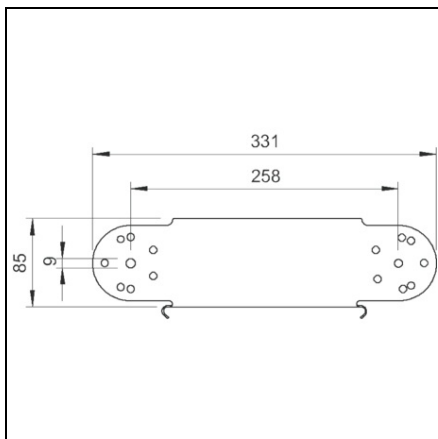

**OBO BETERMANN ADJUSTABLE VERTICAL COT- ELEMENT FS | TYPE
RGBEV 840 FT**

Pret: 0,00 lei (TVA inclus)

Detalii online: <https://www.materialeelectrice.ro/adjustable-vertical-cot-element-fs-type-rgbbev-840-ft-79132>