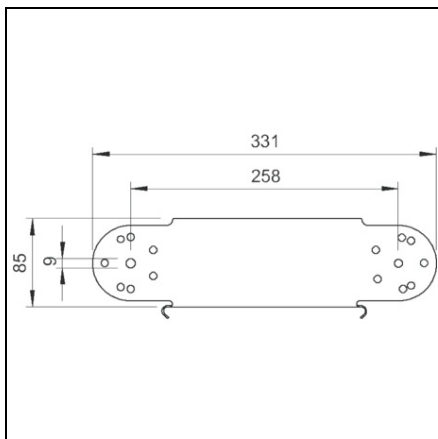

**OBO BETERMANN ADJUSTABLE VERTICAL COT- ELEMENT FS | TYPE
RGBEV 830 FT**

Pret: 0,00 lei (TVA inclus)

Detalii online: <https://www.materialeelectrice.ro/adjustable-vertical-cot-element-fs-type-rgbbev-830-ft-79131>