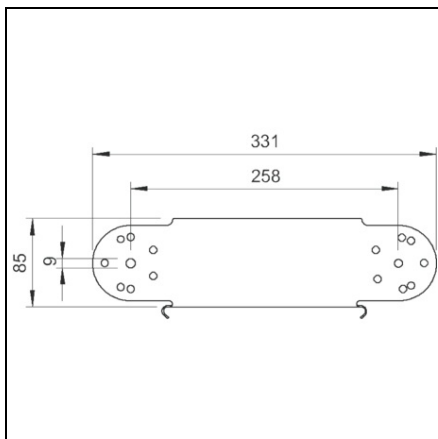

**OBO BETERMANN ADJUSTABLE VERTICAL COT- ELEMENT FS | TYPE
RGBEV 820 FS**

Pret: 0,00 lei (TVA inclus)

Detalii online: <https://www.materialeelectrice.ro/adjustable-vertical-cot-element-fs-type-rgbbev-820-fs-79124>