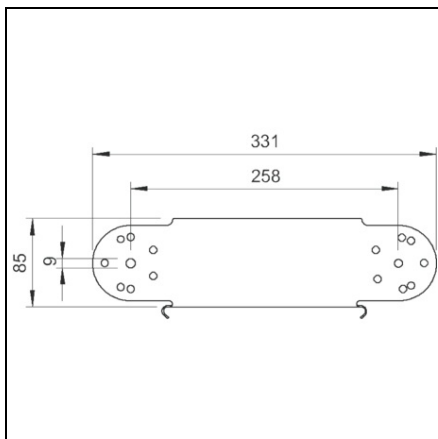

**OBO BETERMANN ADJUSTABLE VERTICAL COT- ELEMENT FS | TYPE  
RGBEV 820 FS**

Pret: 0,00 lei (TVA inclus)

Detalii online: <https://www.materialeelectrice.ro/adjustable-vertical-cot-element-fs-type-rgbbev-820-fs-79124>