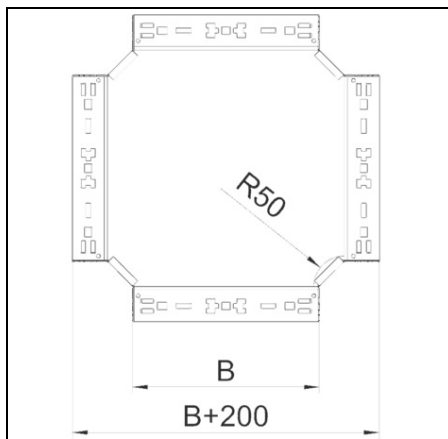

OBO BETERMANN MAGIC CRUCE FS | TYPE RKM 850 FT

Pret: 0,00 lei (TVA inclus)

Detalii online: <https://www.materialeelectrice.ro/magic-cruce-fs-type-rkm-850-ft-79086>