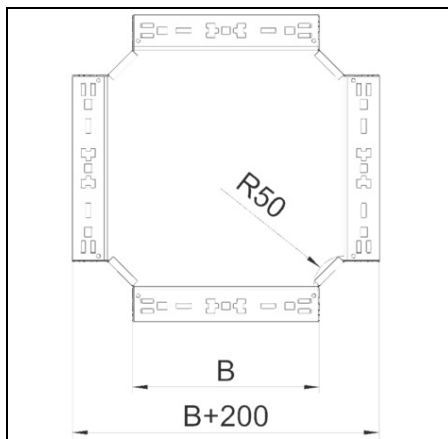

OBO BETERMANN MAGIC CRUCE FS | TYPE RKM 840 FT

Pret: 0,00 lei (TVA inclus)

Detalii online: <https://www.materialeelectrice.ro/magic-cruce-fs-type-rkm-840-ft-79085>