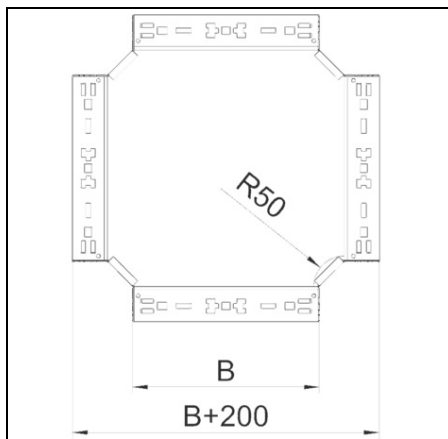

OBO BETERMANN MAGIC CRUCE FS | TYPE RKM 830 FT

Pret: 0,00 lei (TVA inclus)

Detalii online: <https://www.materialeelectrice.ro/magic-cruce-fs-type-rkm-830-ft-79084>