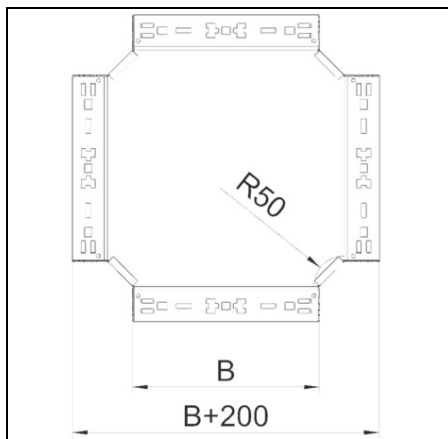

**OBO BETERMANN MAGIC CRUCE FS | TYPE RKM 820 FT**

Pret: 0,00 lei (TVA inclus)

Detalii online: <https://www.materialeelectrice.ro/magic-cruce-fs-type-rkm-820-ft-79083>