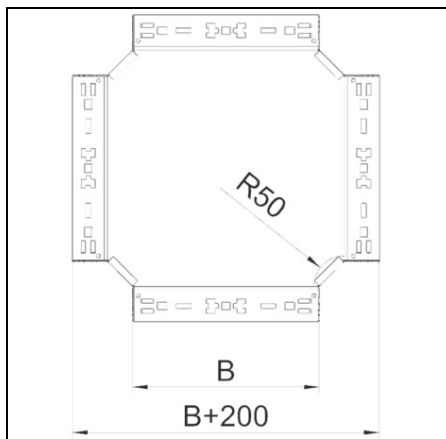

OBO BETERMANN MAGIC CRUCE FS | TYPE RKM 860 FS

Pret: 0,00 lei (TVA inclus)

Detalii online: <https://www.materialeelectrice.ro/magic-cruce-fs-type-rkm-860-fs-79081>