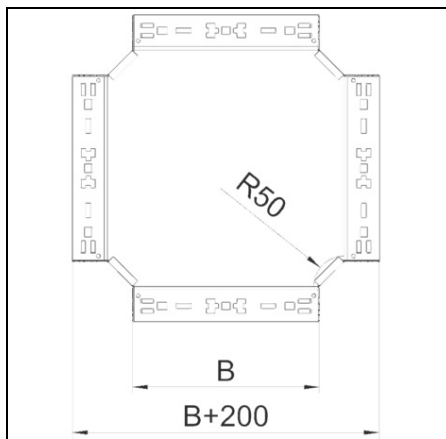

OBO BETERMANN MAGIC CRUCE FS | TYPE RKM 830 FS

Pret: 0,00 lei (TVA inclus)

Detalii online: <https://www.materialeelectrice.ro/magic-cruce-fs-type-rkm-830-fs-79078>