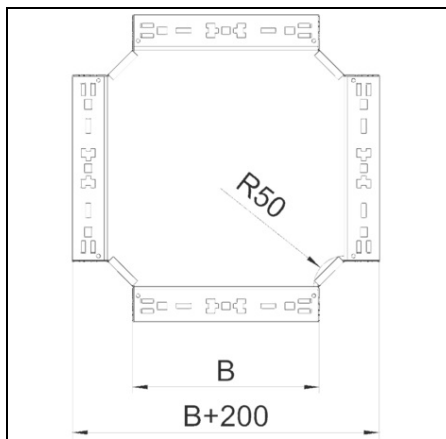

OBO BETERMANN MAGIC CRUCE FS | TYPE RKM 820 FS

Pret: 0,00 lei (TVA inclus)

Detalii online: <https://www.materialeelectrice.ro/magic-cruce-fs-type-rkm-820-fs-79077>