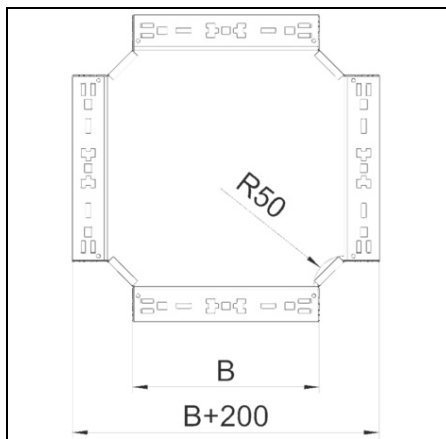

OBO BETERMANN MAGIC CRUCE FS | TYPE RKM 810 FS

Pret: 0,00 lei (TVA inclus)

Detalii online: <https://www.materialeelectrice.ro/magic-cruce-fs-type-rkm-810-fs-79076>