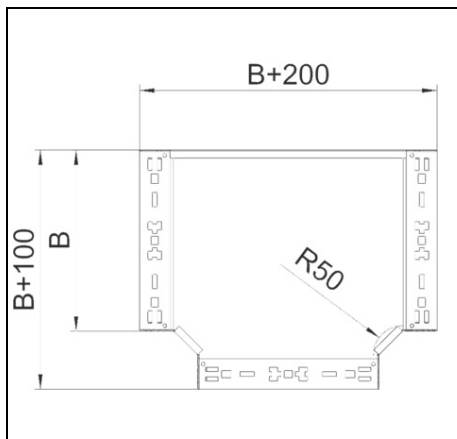

OBO BETERMANN MAGIC TEE FS | TYPE RTM 850 FT

Pret: 0,00 lei (TVA inclus)

Detalii online: <https://www.materialelectrice.ro/magic-tee-fs-type-rtm-850-ft-79074>