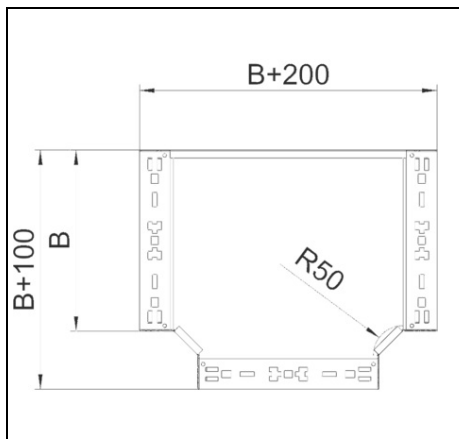

OBO BETERMANN MAGIC TEE FS | TYPE RTM 830 FT

Pret: 0,00 lei (TVA inclus)

Detalii online: <https://www.materialelectrice.ro/magic-tee-fs-type-rtm-830-ft-79072>