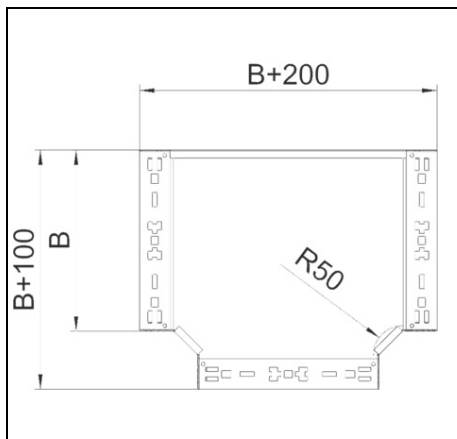

**OBO BETERMANN MAGIC TEE FS | TYPE RTM 830 FS**

Pret: 0,00 lei (TVA inclus)

Detalii online: <https://www.materialelectrice.ro/magic-tee-fs-type-rtm-830-fs-79066>