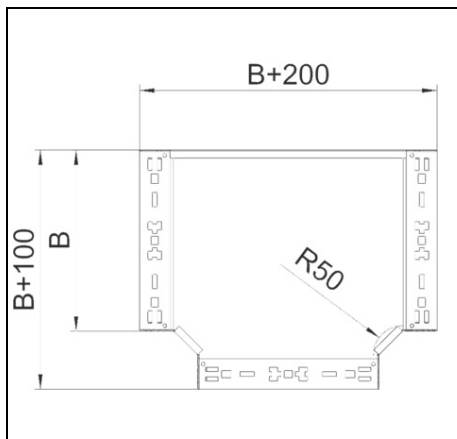

**OBO BETERMANN MAGIC TEE FS | TYPE RTM 820 FS**

Pret: 0,00 lei (TVA inclus)

Detalii online: <https://www.materialelectrice.ro/magic-tee-fs-type-rtm-820-fs-79065>