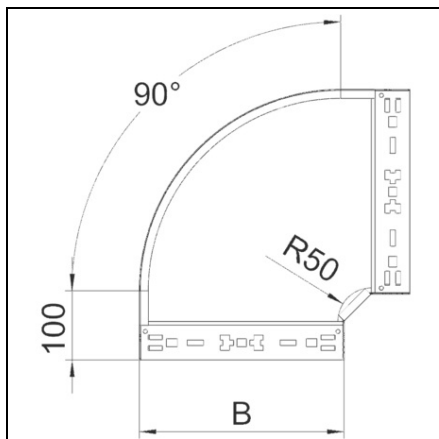

OBO BETERMANN 90° MAGIC COT- FS | TYPE RBM 90 860 FT

Pret: 0,84 lei (TVA inclus)

Detalii online: <https://www.materialelectrice.ro/900-magic-cot-fs-type-rbm-90-860-ft-79051>