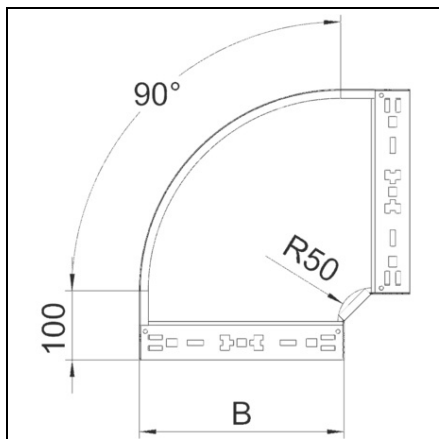

OBO BETERMANN 90° MAGIC COT- FS | TYPE RBM 90 860 FS

Pret: 0,72 lei (TVA inclus)

Detalii online: <https://www.materialeelectrice.ro/900-magic-cot-fs-type-rbm-90-860-fs-79045>