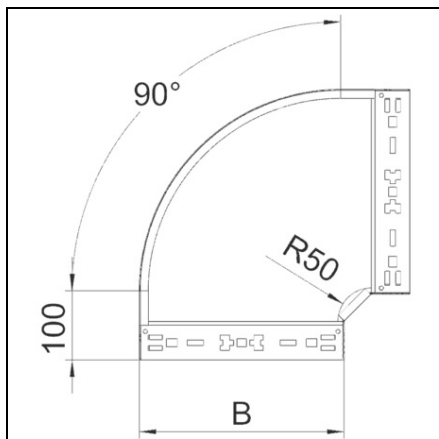

OBO BETERMANN 90° MAGIC COT- FS | TYPE RBM 90 830 FS

Pret: 2,56 lei (TVA inclus)

Detalii online: <https://www.materialeelectrice.ro/900-magic-cot-fs-type-rbm-90-830-fs-79042>