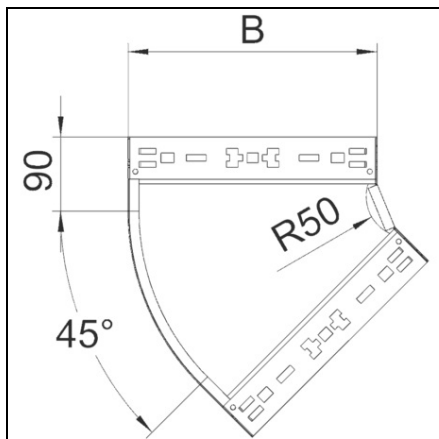

OBO BETERMANN 45° MAGIC COT- FS | TYPE RBM 45 840 FT

Pret: 109,70 lei (TVA inclus)

Detalii online: <https://www.materialeelectrice.ro/450-magic-cot-fs-type-rbm-45-840-ft-79037>