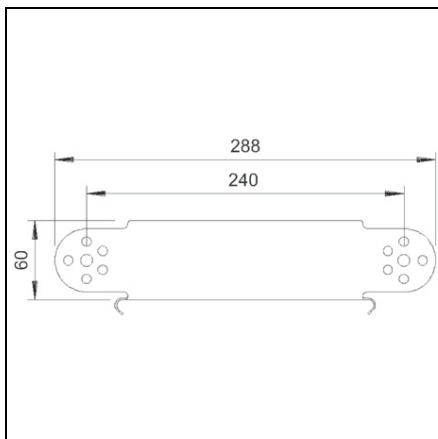

**OBO BETERMANN ADJUSTABLE VERTICAL COT- ELEMENT FS | TYPE
RGBEV 640 FT**

Pret: 0,00 lei (TVA inclus)

Detalii online: <https://www.materialeelectrice.ro/adjustable-vertical-cot-element-fs-type-rgbbev-640-ft-78975>