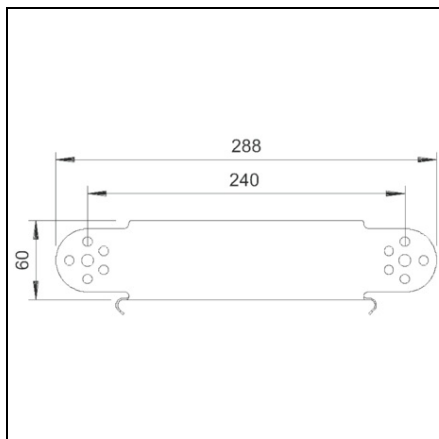

**OBO BETERMANN ADJUSTABLE VERTICAL COT- ELEMENT FS | TYPE
RGBEV 660 FS**

Pret: 0,00 lei (TVA inclus)

Detalii online: <https://www.materialeelectrice.ro/adjustable-vertical-cot-element-fs-type-rgbbev-660-fs-78970>