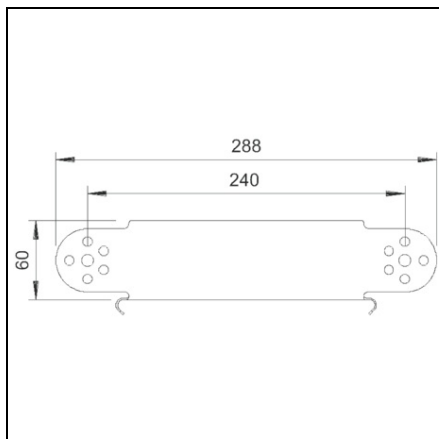

**OBO BETERMANN ADJUSTABLE VERTICAL COT- ELEMENT FS | TYPE
RGBEV 630 FS**

Pret: 0,00 lei (TVA inclus)

Detalii online: <https://www.materialeelectrice.ro/adjustable-vertical-cot-element-fs-type-rgbbev-630-fs-78967>