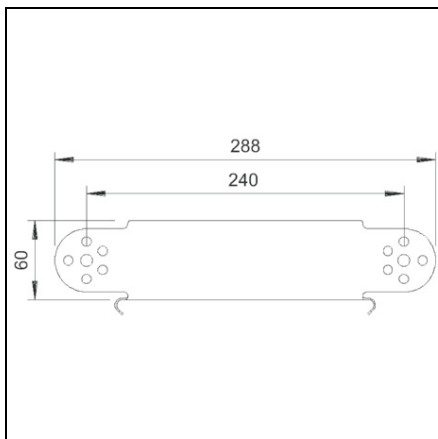

**OBO BETERMANN ADJUSTABLE VERTICAL COT- ELEMENT FS | TYPE  
RGBEV 620 FS**

Pret: 132,89 lei (TVA inclus)

Detalii online: <https://www.materialeelectrice.ro/adjustable-vertical-cot-element-fs-type-rgbbev-620-fs-78966>