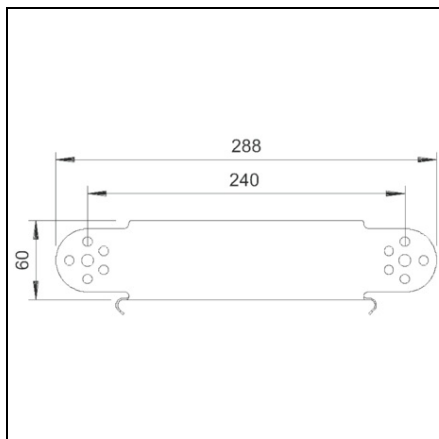

**OBO BETERMANN ADJUSTABLE VERTICAL COT- ELEMENT FS | TYPE  
RGBEV 615 FS**

Pret: 0,00 lei (TVA inclus)

Detalii online: <https://www.materialeelectrice.ro/adjustable-vertical-cot-element-fs-type-rgbbev-615-fs-78965>