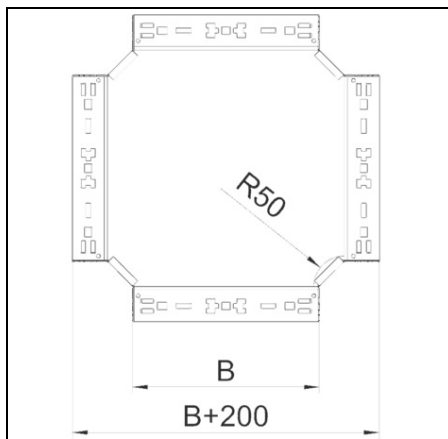

OBO BETERMANN MAGIC CRUCE FS | TYPE RKM 660 FT

Pret: 0,00 lei (TVA inclus)

Detalii online: <https://www.materialeelectrice.ro/magic-cruce-fs-type-rkm-660-ft-78879>