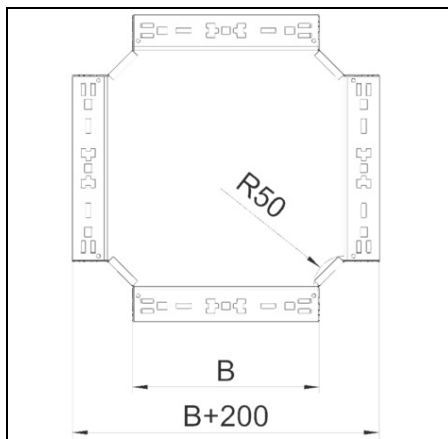

OBO BETERMANN MAGIC CRUCE FS | TYPE RKM 620 FT

Pret: 0,00 lei (TVA inclus)

Detalii online: <https://www.materialeelectrice.ro/magic-cruce-fs-type-rkm-620-ft-78875>