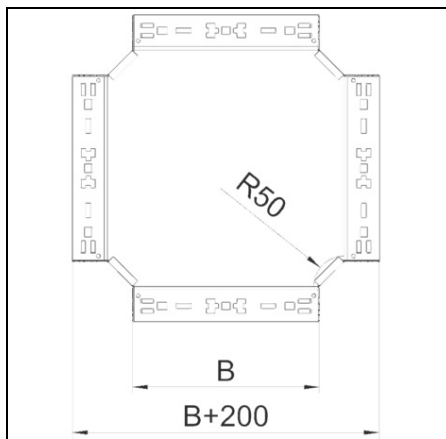

OBO BETERMANN MAGIC CRUCE FS | TYPE RKM 660 FS

Pret: 0,00 lei (TVA inclus)

Detalii online: <https://www.materialeelectrice.ro/magic-cruce-fs-type-rkm-660-fs-78873>