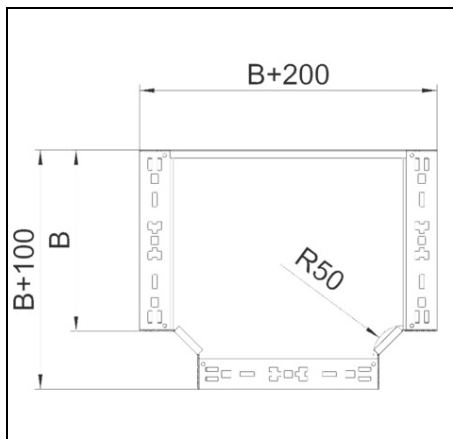

**OBO BETERMANN MAGIC TEE FS | TYPE RTM 660 A4**

Pret: 0,00 lei (TVA inclus)

Detalii online: <https://www.materialelectrice.ro/magic-tee-fs-type-rtm-660-a4-78866>