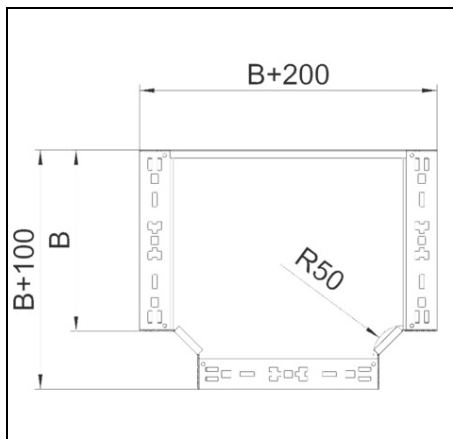

**OBO BETERMANN MAGIC TEE FS | TYPE RTM 650 A4**

Pret: 0,00 lei (TVA inclus)

Detalii online: <https://www.materialeelectrice.ro/magic-tee-fs-type-rtm-650-a4-78865>