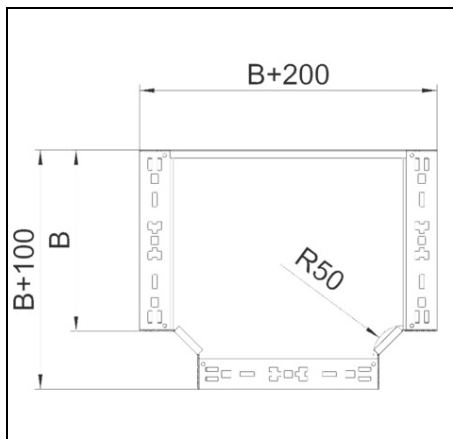

**OBO BETERMANN MAGIC TEE FS | TYPE RTM 610 A4**

Pret: 0,00 lei (TVA inclus)

Detalii online: <https://www.materialeelectrice.ro/magic-tee-fs-type-rtm-610-a4-78861>