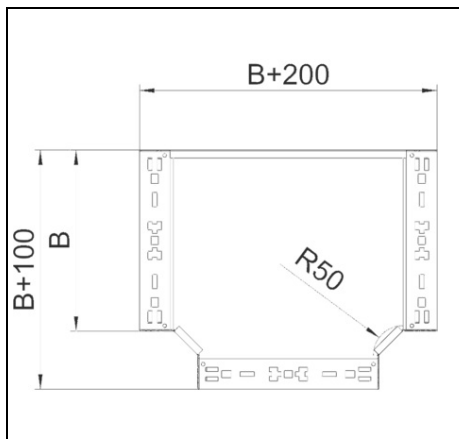

**OBO BETERMANN MAGIC TEE FS | TYPE RTM 620 FT**

Pret: 0,00 lei (TVA inclus)

Detalii online: <https://www.materialelectrice.ro/magic-tee-fs-type-rtm-620-ft-78850>